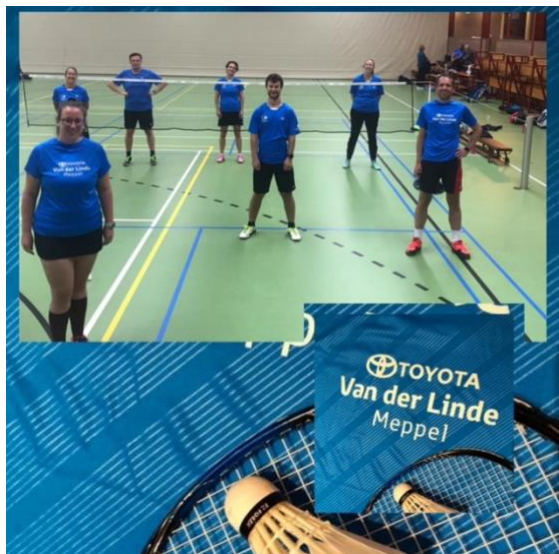

DE SHUTTLE

Aan de beurt met haar single. Het lukte allemaal net niet hoe ze het bedacht had en na een spannende partij moest Ze helaas haar meerdere erkennen. Gelukkig kon ze het nog goedmaken met mix! Richard was om 21:30 nog vol enthousiasme de sporthal binnengekomen en had wel zin om een 'potje te meppen'. Dus dat deden ze. De eerste set ging overtuigender dan de tweede, ze wilden het nog even spannend houden dus hoe dichterbij de 21 in de buurt kwam, hoe spannender het werd en ze gingen van 19-19 naar 20-20 en wonnen hem uiteindelijk met 23-21. In de tussentijd hadden Nathalie en Ruud hun mix ook al gespeeld, na een paar 'opstartfouten' liep het lekker en wonnen ze in twee sets! Hierdoor hebben we de algehele wedstrijd met 7-1 gewonnen.

Helaas moesten we de altijd zo verdiende bittergarnituur aan ons voorbij laten gaan want met de aangescherpte corona-maatregelen was de kantine natuurlijk gesloten.

Maar met de dubbele portie bittergarnituur van vorige week nog in gedachten en de winst op zak, konden we toch allemaal weer met een goed gevoel naar huis! Op naar de volgende wedstrijd!

Geschreven door
Marlous Smit